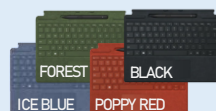

2023年度新入生向け商品 在校生向け販売開始しました

Microsoft

Surface Laptop Go 2

Windows11
Pro/Core-i5/
SSD256GB/メモ
リ8GB/本体色4色
から選択可/PCサ
ポートデスク/※動
産保証は別途申込
が必要

119,500円 (税込)

Microsoft

Surface Pro 9

Windows11Pro/第12
世代Core-i5/
SSD256GB/8GB/キー
ボード(4色から選択
可)/スリムペン2/PCサ
ポートデスク/※動産保証
は別途申込が必要

187,500円 (税込)

再入荷

MSI

Prestige 14

Windows11
Pro/Core-i5/
SSD512GB/メモ
リ16GB/GPU
GTX1650/PCサ
ポートデスク/※動
産保証は別途申込
が必要

205,800円 (税込)

brother

複合プリンター DCP-J914N

一人暮らしに最適
なコンパクトな本
体/Wi-Fi対応/両面
印刷/カラー/4色
インク1セット付

※自宅へ配達が必要な場合は
別途送料がかかります

18,950円 (税込)

台数限定

CASIO

電子辞書 (2023年モデル)

英語モデル：XD-SX9810
理系モデル：XD-SX9860

専用ケース付き/第2外国語
コンテンツ付き