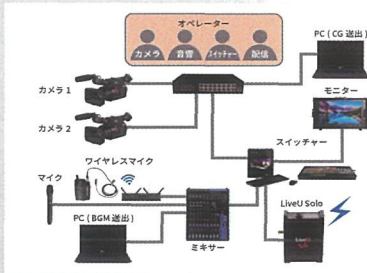

学会・特別講義・記念講演会・オンライン授業
学園祭など幅広く対応

動画撮影 配信サービス LiveStreamPack

機材の搬入搬出から
設置操作まで専門スタッフが対応

**当日手ぶらで
本格的な撮影が可能です**

必要に応じて実際ご利用なる場所を下見をし、最適な撮影ができるよう機材の調達を行います。研究室のご利用から行動などの大きな会場も対応可能です。また、リアル参加者がいる場合は安心して参加できるよう非接触体温計などの準備も可能です。